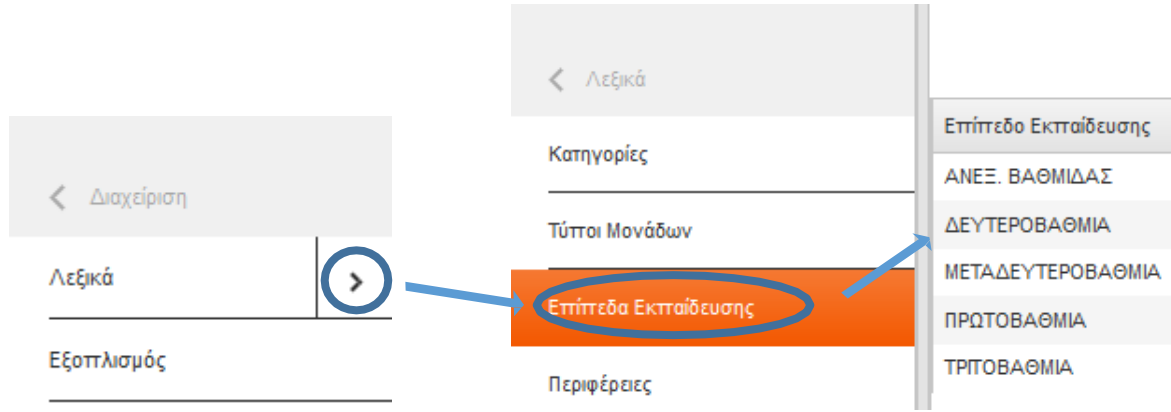

Επίσης, μέσω της επιλογής «Διαχείριση» ο χρήστης έχει τις παρακάτω δυνατότητες

- προβολής των Πινάκων Λεξικών που χρησιμοποιούνται στο MM ΠΣΔ. Η δυνατότητα αυτή δεν είναι διαθέσιμη στην Δημόσια Πρόσβαση.

- αναζήτηση σε εξοπλισμό CPE με βάση τον κωδικό MM της μονάδας. Η δυνατότητα αυτή δεν είναι διαθέσιμη στην Δημόσια Πρόσβαση π.χ. στην παραπάνω εικόνα αναζητήσαμε το εξοπλισμό CPE για την σχολική μονάδα «2 Γενικό Ημερήσιο Λύκειο Καρδίτσας» με κωδικό MM 1015488