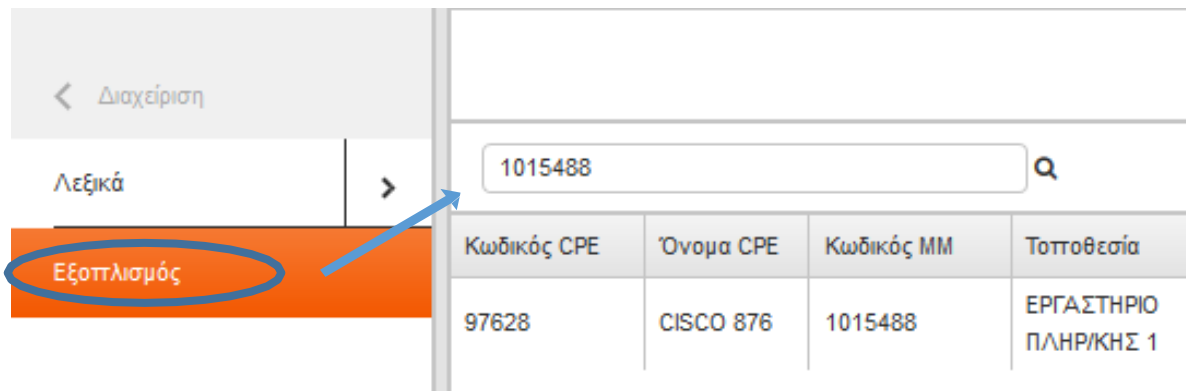

Για να επιστρέψουμε στη λειτουργία του αρχικού grid, επιλέγουμε «Μονάδες».