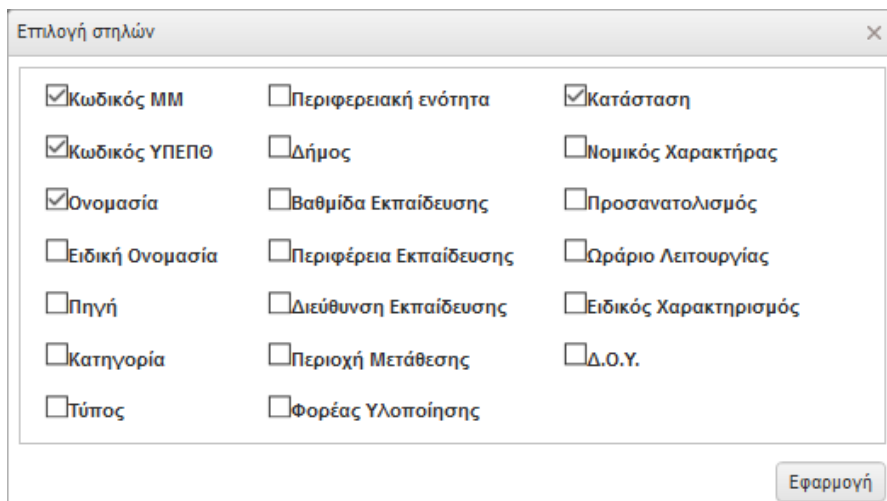

3.5 Μενού Χρήστη

Είτε κατά την επιλογή της δημόσιας πρόσβαση είτε κατά την αυθεντικοποίηση με στοιχεία λογαριασμού ΠΣΔ, κάθε χρήστης έχει τη δυνατότητα πρόσβαση στις επιλογές του μενού χρήστη.