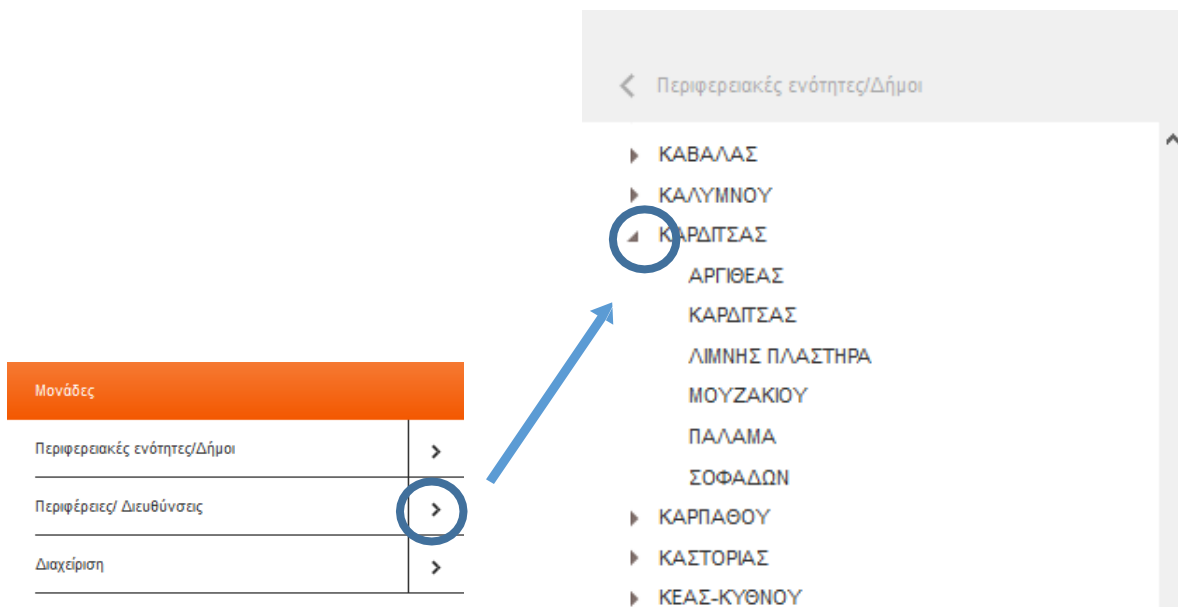

3.2 Panes

Το κεντρικό grid πλαισιώνουν δύο panes (κατακόρυφο αριστερό, κατακόρυφο δεξί), τα οποία προσφέρουν στους χρήστες διαφορετική πληροφορία. Στα κατακόρυφα panes υπάρχει η δυνατότητα να σταθεροποιηθούν ή να αποκρυφθούν, μέσω της επιλογή ή .

3.2.1 Αριστερό pane

Το αριστερό pane δίνει τη δυνατότητα στους χρήστες για βασικές λειτουργίες πλοήγησης σε ομάδες μονάδων, χρησιμοποιώντας ως σημείο αναφοράς χαρακτηριστικά όπως Περιφερειακές Ενότητες & Δήμοι καθώς και Περιφέρειες & Διευθύνσεις Εκπαίδευσης.